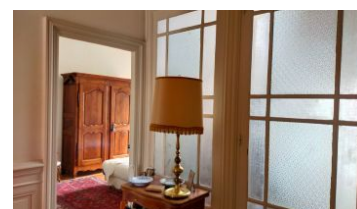

# VENDU PAR NOS SOINS - BEAU T4 HAUSMANNIEN- VENDU

84 m<sup>2</sup> 4 pièces

Numéro mandat **48BM**

**215 250 €** Honoraires inclus

205000 € Hors honoraires

Honoraires de 5,0% à la charge de l'acquéreur

**Description :** EN EXCLUSIVITE, dans très bel immeuble classé de 1889, UN APPARTEMENT T.4 traversant (2CH + SEJOUR + SALON) au 2<sup>o</sup> étage sans ascenseur, 1 CH MANSARDEE au 3<sup>o</sup> et dernier étage avec vélux et électricité, wc et lave-mains communs sur le palier. A la fois chic et atypique de par ses faïences "Moustiers" d'origine dans la SALLE DE BAINS/WC et la CUISINE, vous serez séduits par son spacieux HALL D'ENTREE avec porte et verrière d'époque laissant passer la lumière. Le charme du salon et du séjour (ou chambre) avec ses magnifiques cheminée en marbre et balcons, deux grandes chambres dont une avec cheminée et cabinet de toilette, sanitaire porcelaine peinte, placards. Belle hauteur sous plafond 3.20 m<sup>2</sup>, moulures d'époque. Parquet en pin très soignés. Etat impeccable du sol au murs. Chauffage individuel gaz, chaudière non récente, radiateur fonte. DPE F/376 GES E/80. Pas de charges excepté l'électricité des parties communes. . Petite copropriété bien entretenue, 3 appartements (1/étage). DEUX CAVES (15/14m<sup>2</sup>). Ravalement façade et suivi toiture en 2016. Marielle Besson, immatriculée au RSAC CUSSET sous le n° 45044990500022 aura le plaisir de vous présenter ce bien et vous invite à la contater au 06.64.09.99.55.