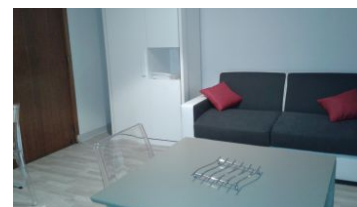

331 €/mois Honoraires inclus

Coup de coeur

Description :

Vichy, allée Mesdames Proche Lycée de Presles, T1 avec balcon

Informations principales :

Numéro mandat :

Surface habitable : 23

Nombre de pièces : 1

Surface du terrain : 0

Année de construction : 0

Nombre de chambres : 0

Les diagnostics :

Diagnostic de Performance Energétique (DPE)
DPE : 442 kWh/m²/an

Emission de Gaz à Effet de Serre (GES)
GES : 103 kgCO₂/m²/an